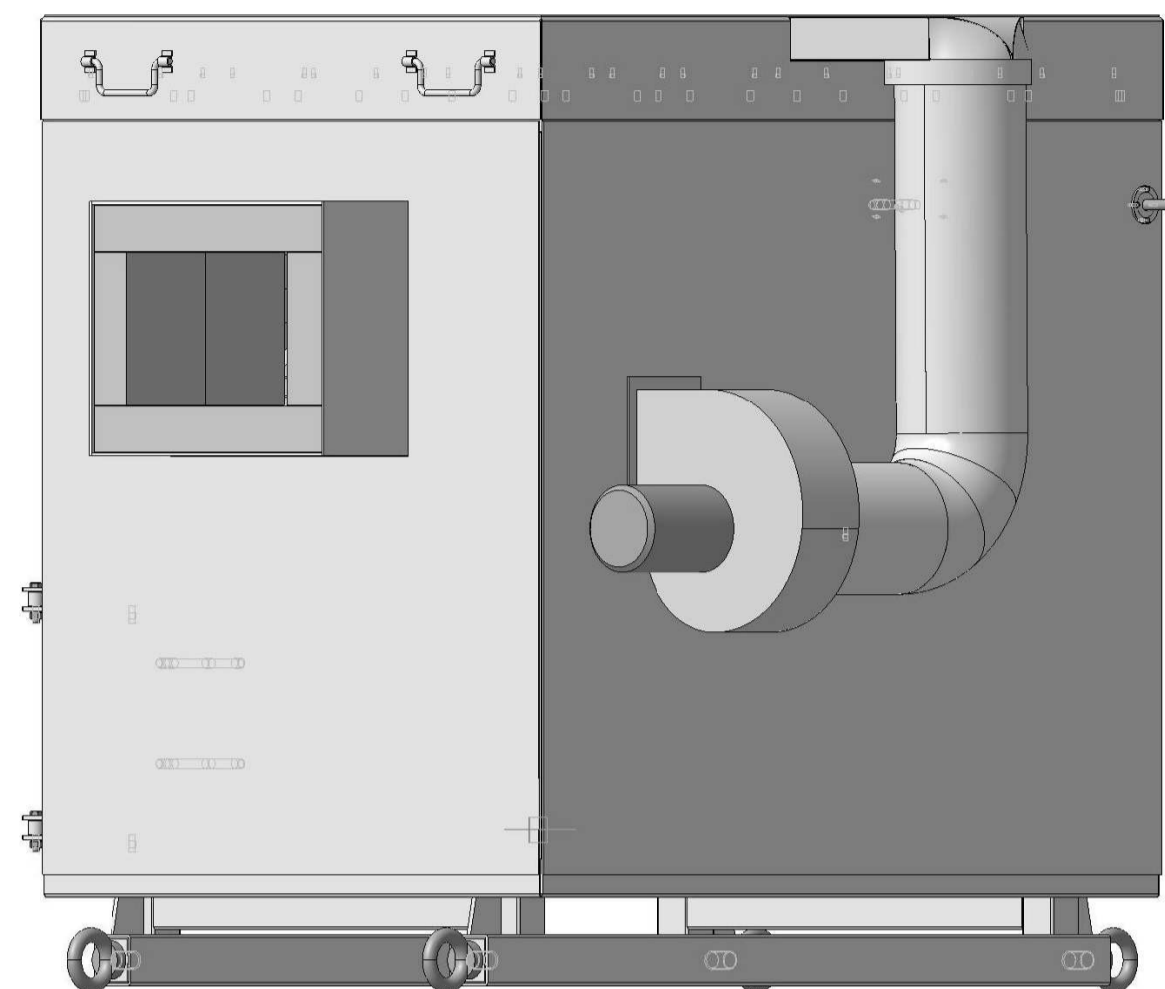

*"Дракон Мега" – 4 МВт
Масса – 13800 кг*

*"Дракон Макси" – 3 МВт
Масса – 4400 кг*

*"Дракон Миди" – 1,5 МВт
Масса – 3800 кг*

*"Дракон Мини" – 0,8 МВт
Масса – 2950 кг*