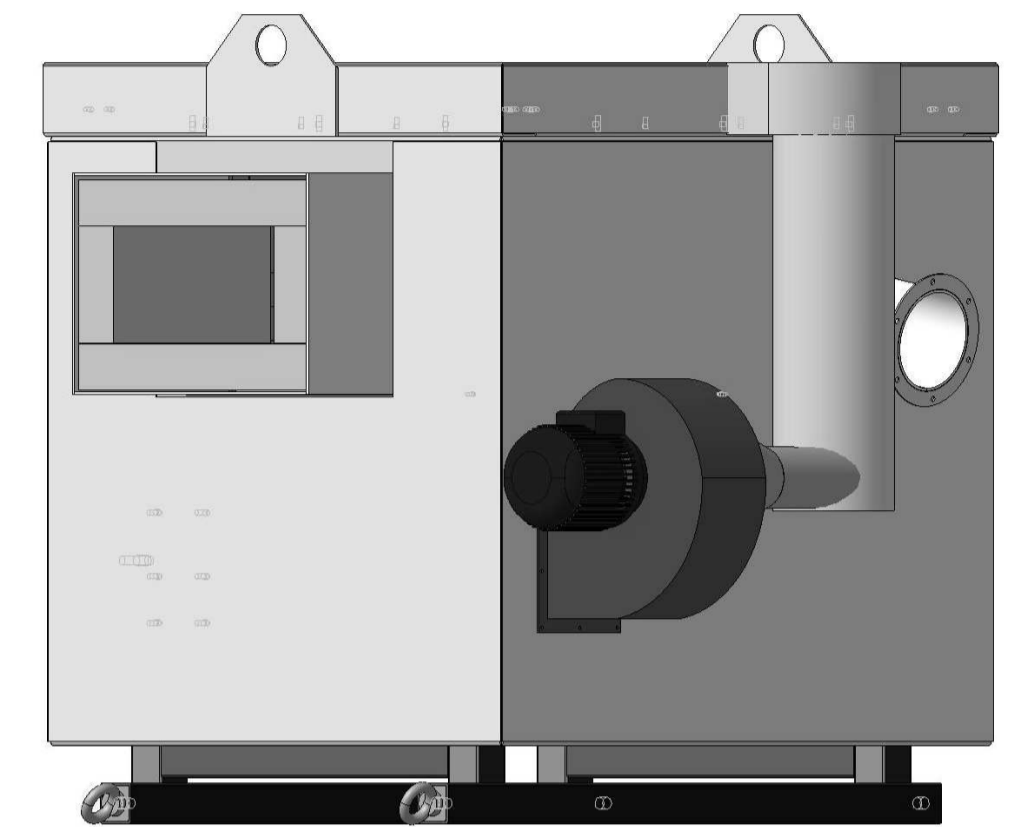

*"Дракон Мега" – 4 МВт
Масса – 13800 кг*

*"Дракон Макси" – 3 МВт
Масса – 4400 кг*

*"Дракон Миди" – 1,5 МВт
Масса – 3800 кг*

*"Дракон Мини" – 0,8 МВт
Масса – 2950 кг*