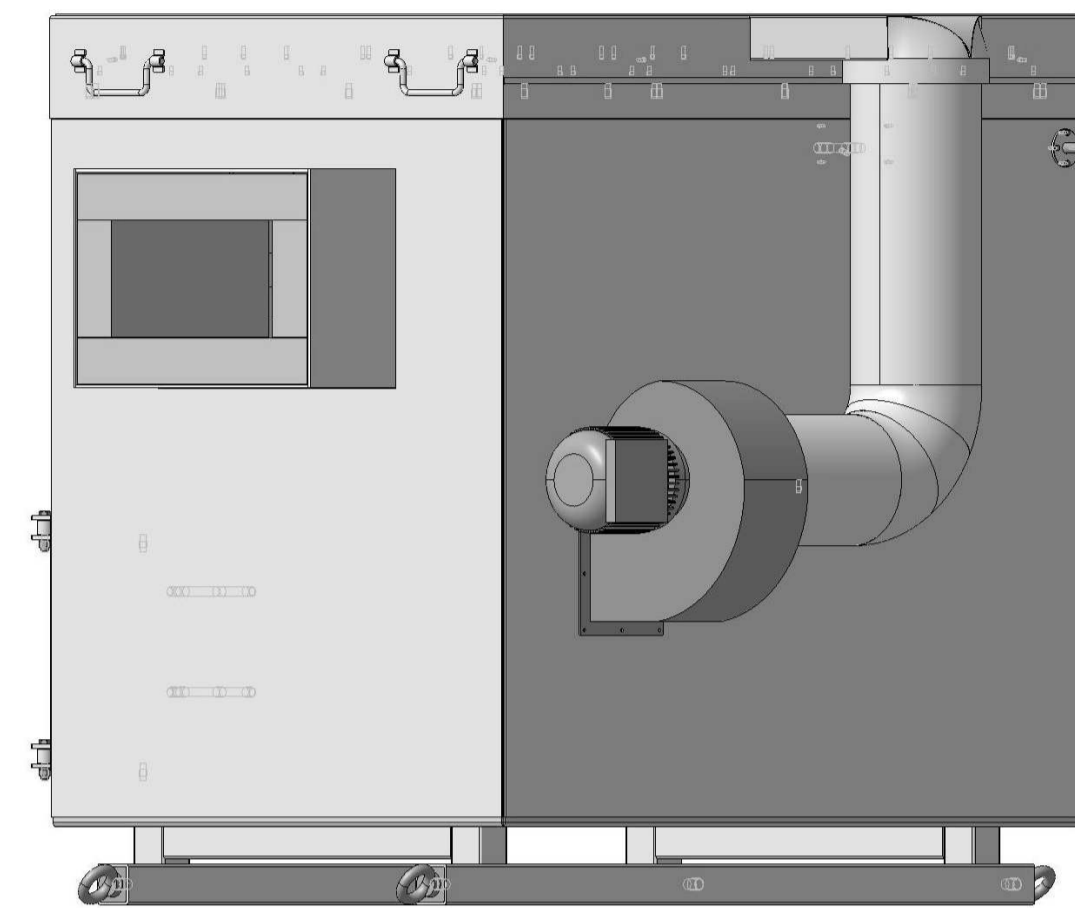

*"Дракон Мега" – 4 МВт
Масса – 13800 кг*

*"Дракон Макси" – 3 МВт
Масса – 4400 кг*

*"Дракон Миди" – 1,5 МВт
Масса – 3800 кг*

*"Дракон Мини" – 0,8 МВт
Масса – 2950 кг*