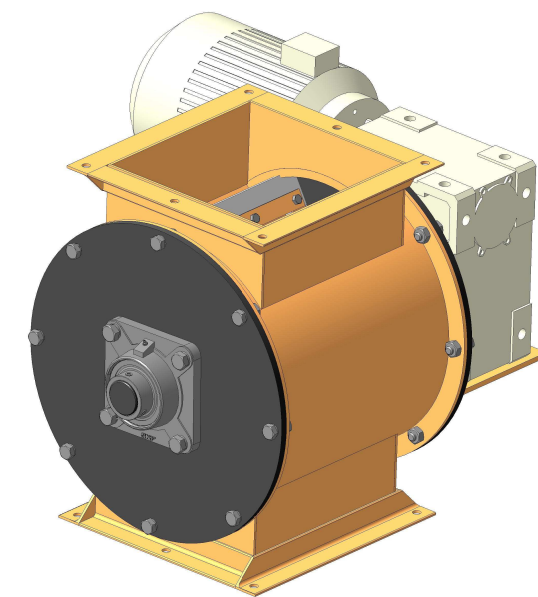

Шлюзовой затвор ШЗС-20

Мощность, кВт	1,5
Масса, кг	105

ООО "СПУК"
 г. Псков, ул. Индустриальная, д. 9/1.
www.sp-co.ru
 тел. 53-10-57, 53-40-57