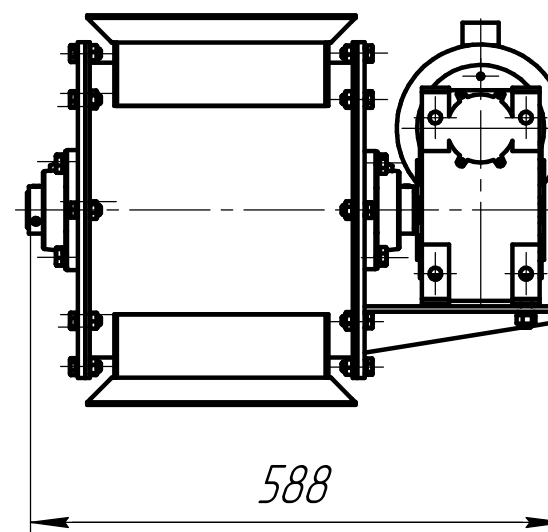

Шлюзовой затвор ШЗС-20

Мощность, кВт	1,5
Масса, кг	105

ООО "СПУК"
 г. Псков, ул. Индустриальная, д. 9/1.
www.sp-co.ru
 тел. 53-10-57, 53-40-57