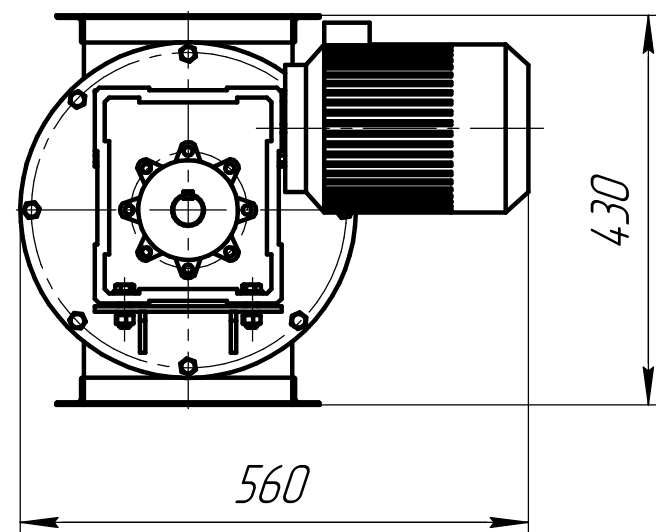

Шлюзовой затвор ШЗС-20

Мощность, кВт	1,5
Масса, кг	105

ООО "СПУК"
 г. Псков, ул. Индустриальная, д. 9/1.
www.sp-co.ru
 тел. 53-10-57, 53-40-57