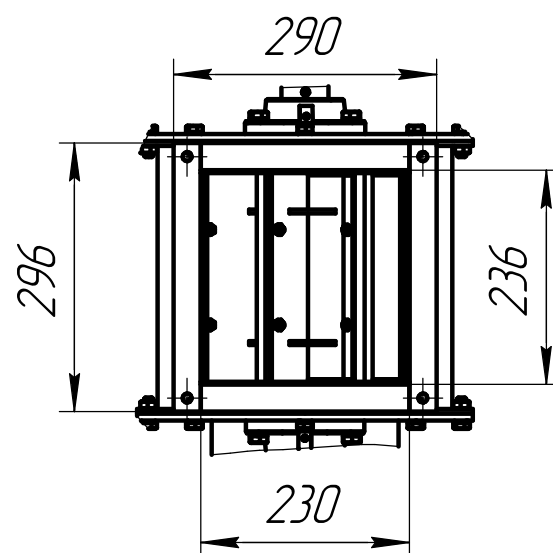

Шлюзовой затвор ШЗС-20

Мощность, кВт	1,5
Масса, кг	105

ООО "СПУК"
 г. Псков, ул. Индустриальная, д. 9/1.
www.sp-co.ru
 тел. 53-10-57, 53-40-57