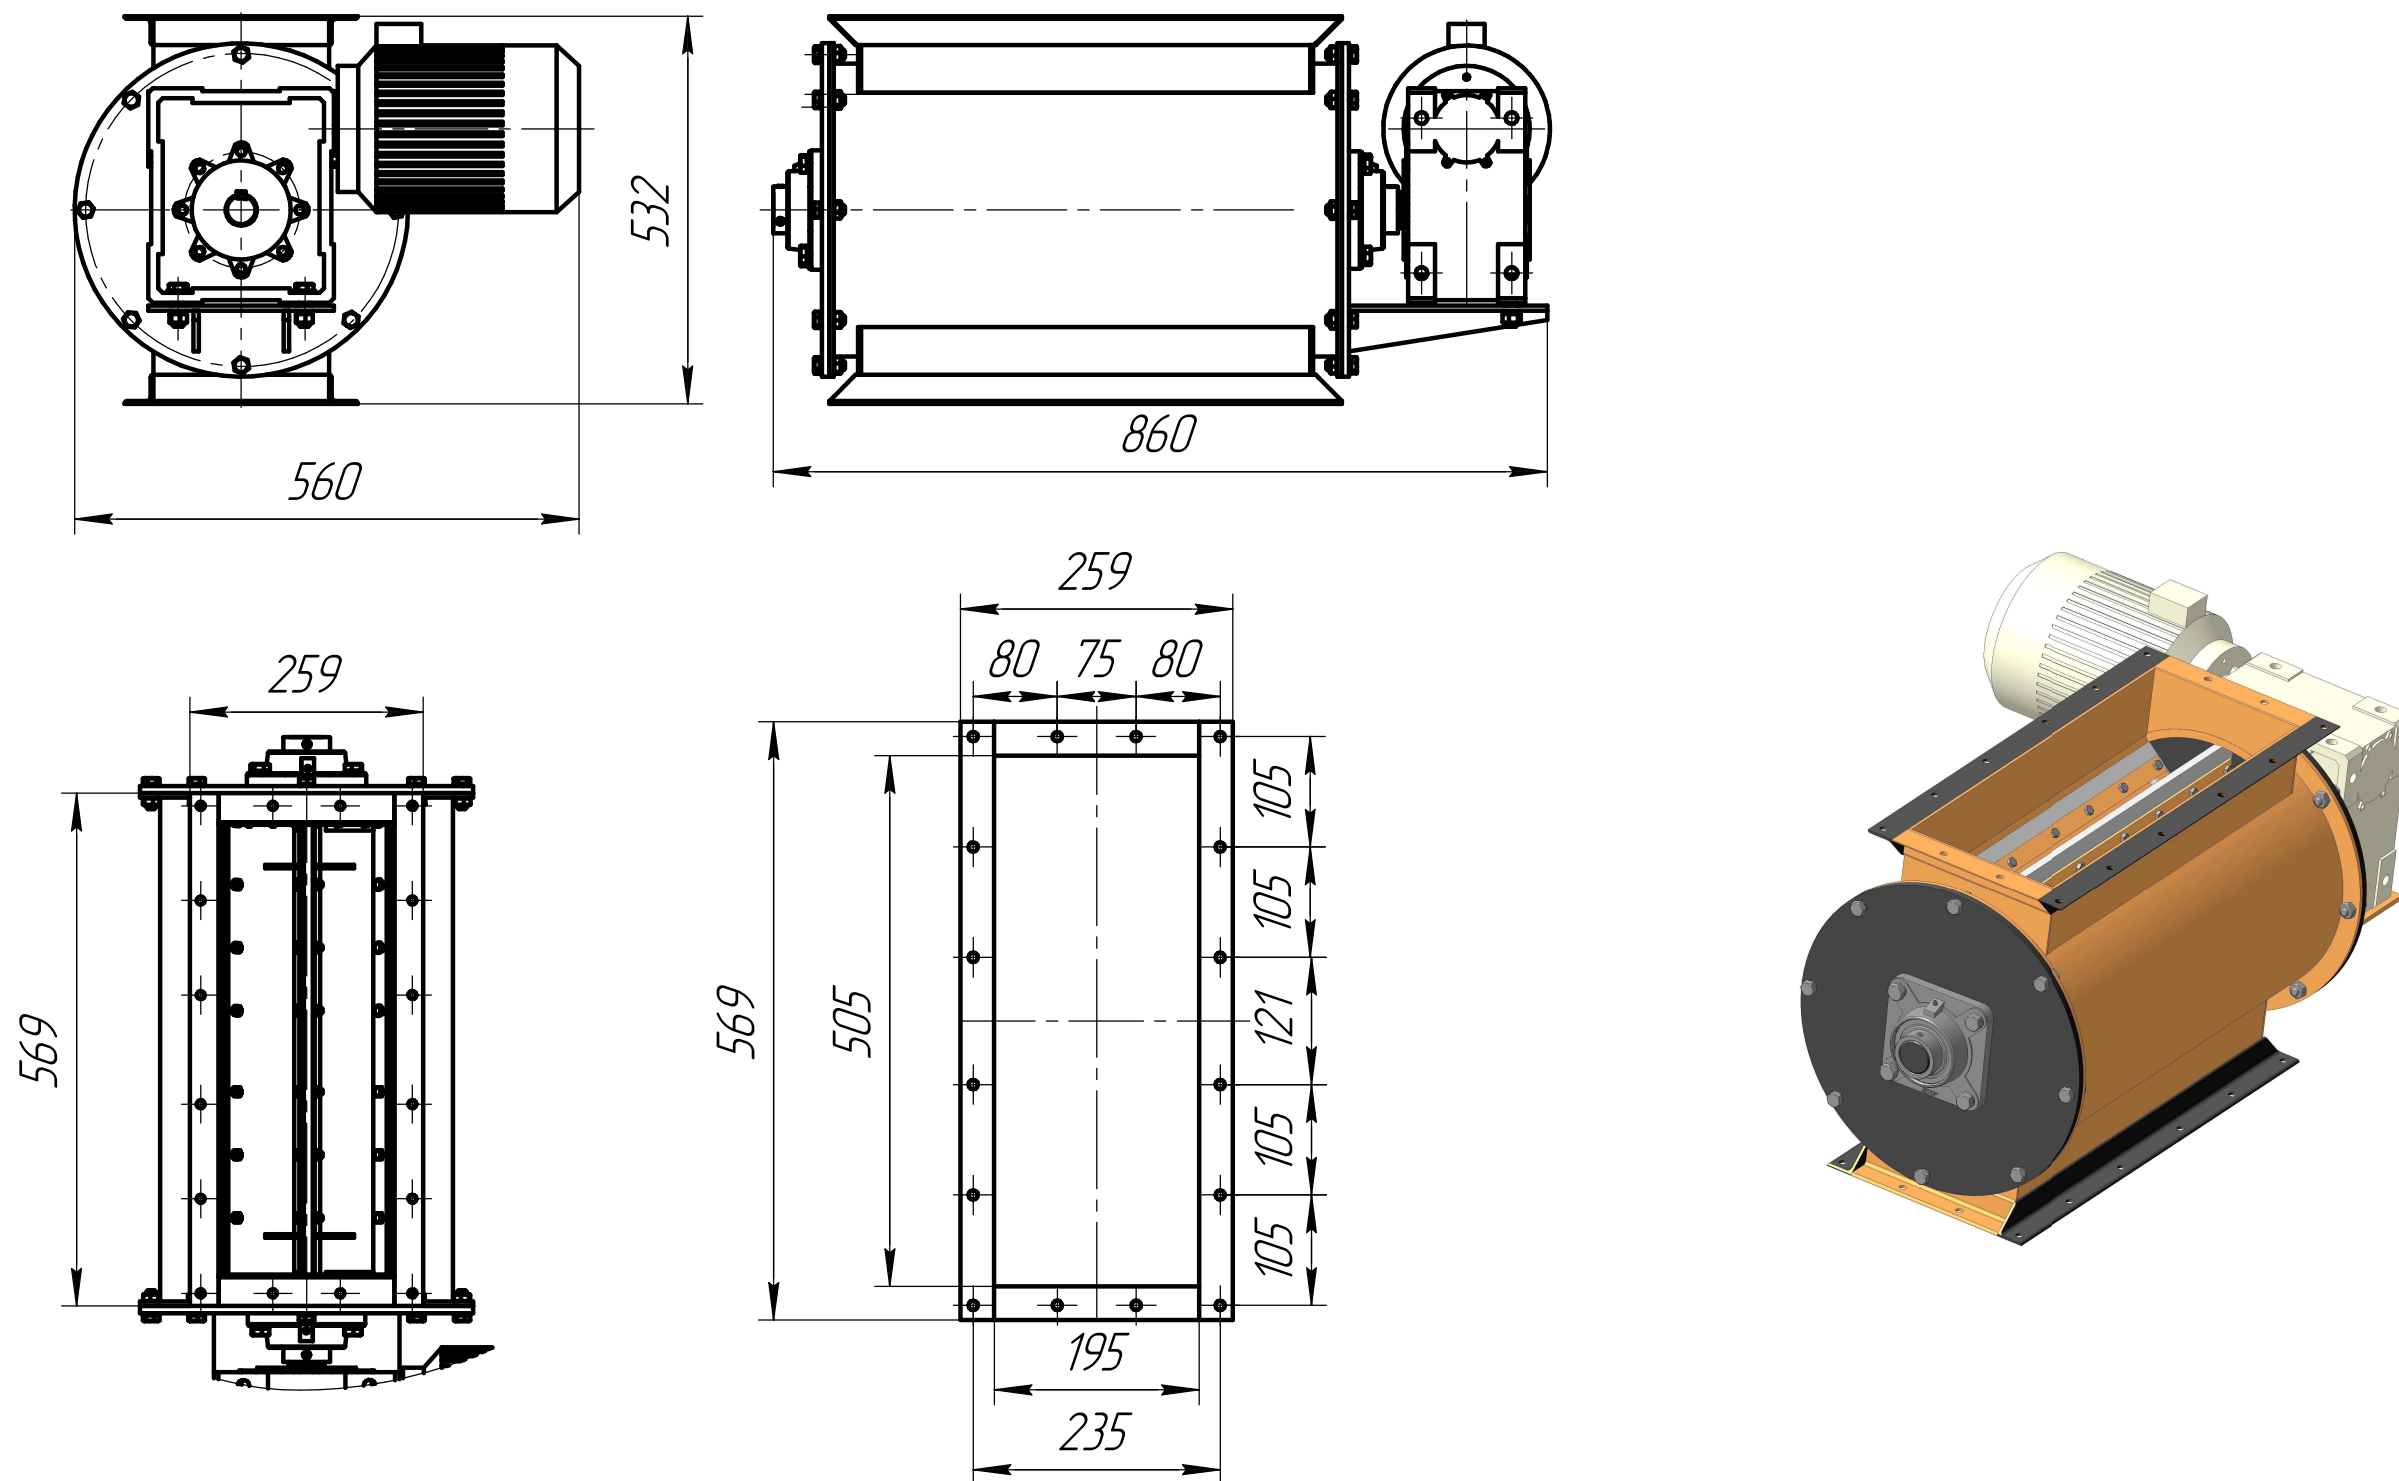

СПУК^О

Шлюзовой затвор ШЗС-40

Мощность, кВт	1,5
Масса, кг	80

ООО "СПУК^О"
г. Псков, ул. Индустриальная, д. 9/1.
www.sp-co.ru
тел. 53-10-57, 53-40-57